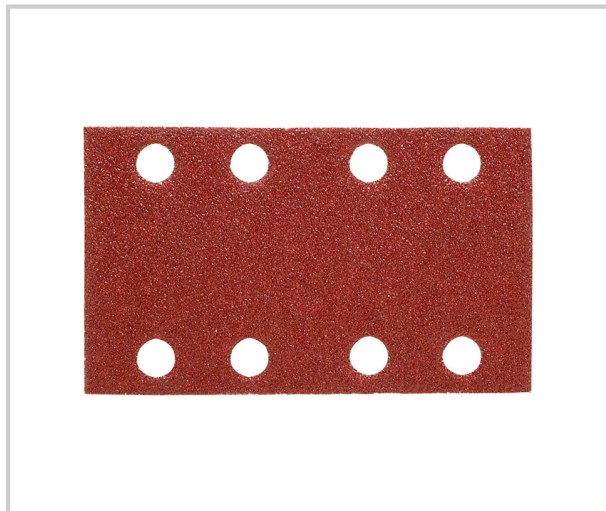

ABRASIF FEUILLE

KLINGSPOR

Feuilles abrasives auto-agrippantes 133 x 80 mm.

Débit de coupe élevé
Support papier - Grain corindon
pour bois, peinture, vernis, mastic, plastique

Pour le ponçage manuel ou avec machines portatives
Perforation type GL-18 (8 trous diam 10)

Référence

380800504200

Unité de vente

L'unité

CARACTÉRISTIQUES

- Grain : 80