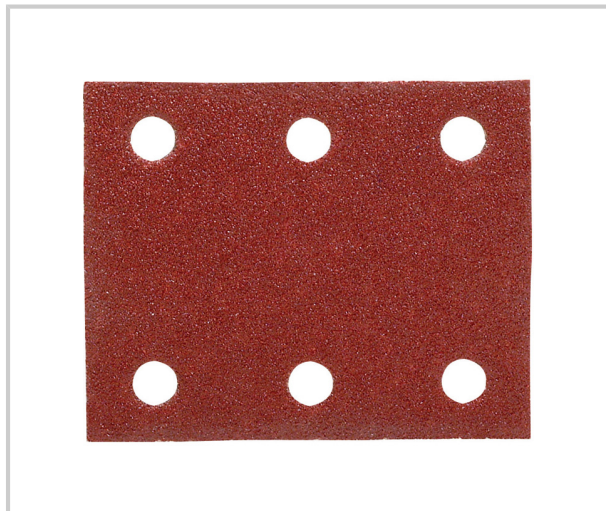

## ABRASIF FEUILLE PERFORÉE 100X115

HERMES

Abrasif sur papier fort  
Dimension 100 x 115 mm (ex ponceuse Hitachi)  
6 trous d'aspiration  
Abrasif à base de corindon sur papier auto-agrippant  
Cette qualité est recommandée pour les ponceuses vibrantes  
Conditionnement : 50 feuilles

### CARACTÉRISTIQUES

- Grain : 40