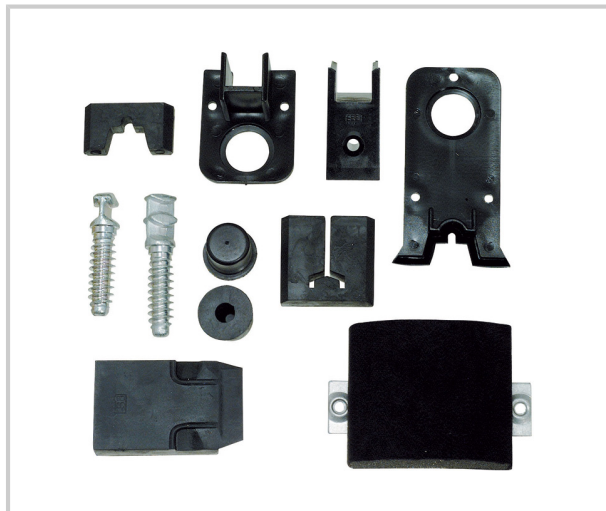

ACCESSOIRES HS- KIT COMPLET

SIEGENIA

Kit comprenant :

- Set d'étanchéité
- Accessoires haut
- Accessoires bas
- Goujons Haut et Bas

Référence	Unité de vente
320201001400	L'unité

CARACTÉRISTIQUES

- Pour rail guidage : HH0130-02/03
- Pour rail roulement : 0/15
- Pour épaisseur bois : 56
- Siegenia : PMKB0140