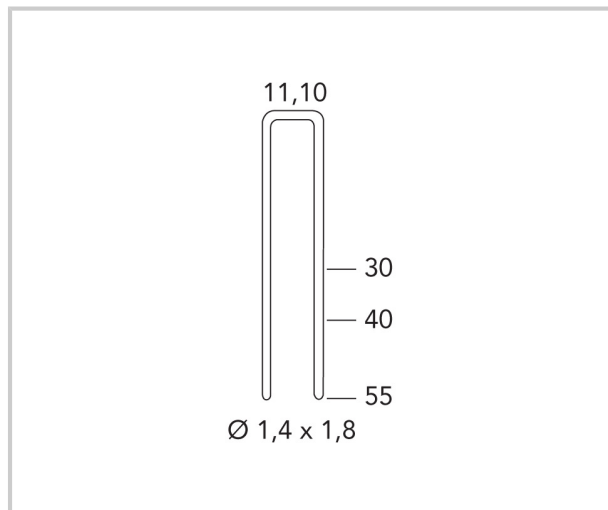

AGRAFE CLOUEUR TYPE Z

ALSAFIX

Agrafe type Z galva

- Larg 11.1mm
- Résinée: la résine fond lors de la projection puis se consolide formant une colle en se refroidissant
- Idéal fixation du contreventement type OSb sur construction ossature bois

Référence	Longueur	Quantité	Unité de vente
350103311300	30	15 000	L'unité
350103311400	40	10 000	L'unité
350103311500	55	5 000	L'unité