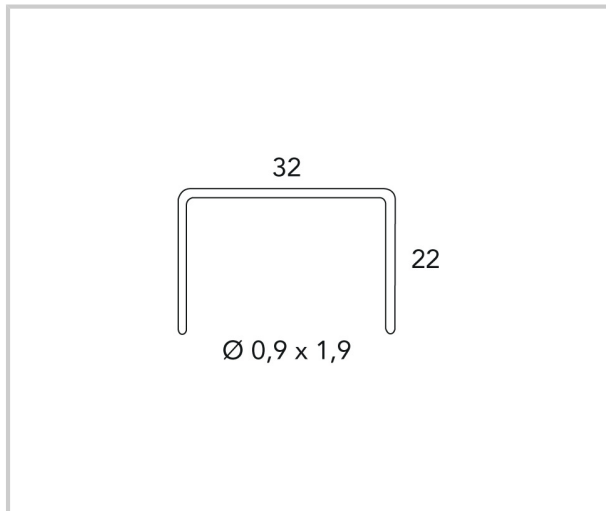

AGRAFES TYPE R 32MM CUIVRE

ALSAFIX

Agrafes type R
- cuivrées
- largeur: 32mm
- diam: 0.9x1.9mm

Référence

350103308700

Unité de vente

L'unité

CARACTÉRISTIQUES

- Longueur : 22mm