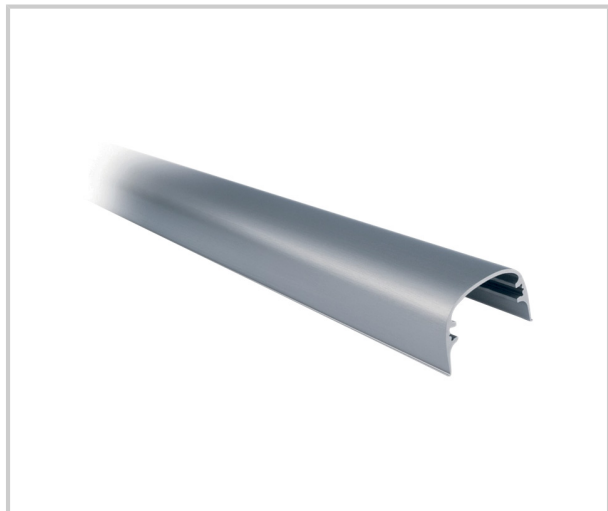

BARRE DE POUSSÉE PUSH OLTRE

FAPIM

Barre de poussée push oltre.
En aluminium.
Antipanique pour portes coupe-feu.
Antipanique pour portes coupe-fumée.
Peinture antibactérienne CLEAN HAND.

Référence	Longueur	Teinte	Aspect	Unité de vente
310306232300	1252	Argent G6	Satiné	L'unité
310206351100	1252	Helium NJ	Brillant	L'unité
310306232400	1252	Blanc 9010	Brillant	L'unité
310306232500	1252	Blanc 9016	Brillant	L'unité
310306232600	1252	Noir 9005	Mat	L'unité
310306249200	1252	Rouge 3000	Brillant	L'unité
310306242300	1252	Blanc 9016 mat	Mat	L'unité
310306242400	1252	Gris 9006	Mat	L'unité
310306231900	952	Argent G6	Satiné	L'unité
310306232000	952	Blanc 9010	Brillant	L'unité
310306232100	952	Blanc 9016	Brillant	L'unité
310306245800	952	Blanc 9016 mat	Mat	L'unité
310306249000	952	Rouge 3000	Brillant	L'unité
310306232200	952	Noir 9005	Mat	L'unité
	952	Helium NJ	Brillant	L'unité