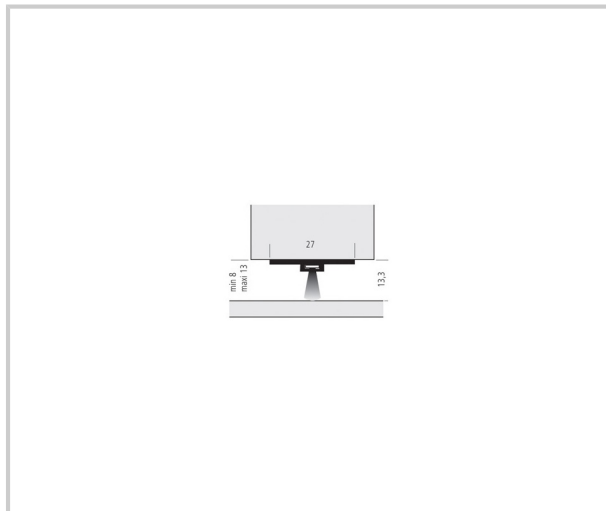

## BAS DE PORTE DE RÉNOVATION

ELLEN

Bas de porte en aluminium. Il se compose d'un support en aluminium naturel et d'une brosse souple en polypropylène imperméable. Ce profilé se pose en applique sous les portes et les coulissants.

Prépercé pour fixation sous la porte par vis bois

Référence	Unité de vente
310601801000	L'unité

### CARACTÉRISTIQUES

- Taille : 100