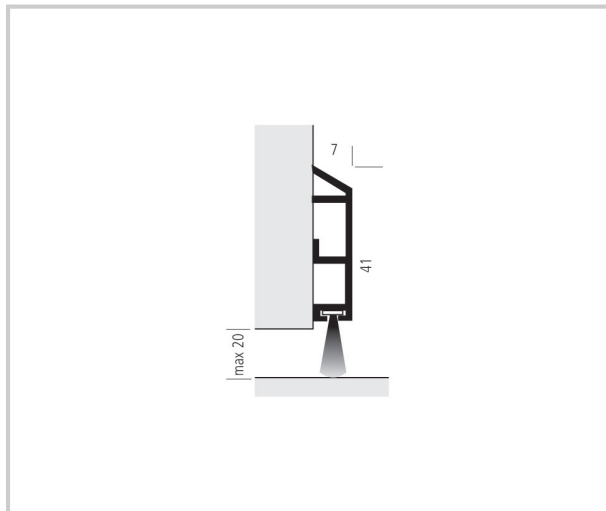

## BAS DE PORTE DE RÉNOVATION

ELLEN

Livré prépercé avec des trous de 3 mm pour fixation par vis à bois.

ADS-B a été conçu spécifiquement pour l'isolation des portes et des baies coulissantes par brosse souple en polypropylène, traitée aux silicones évitant ainsi toute aspiration de poussière.

Le profilé ADS-B est en aluminium.

Référence	Unité de vente
310601801300	L'unité