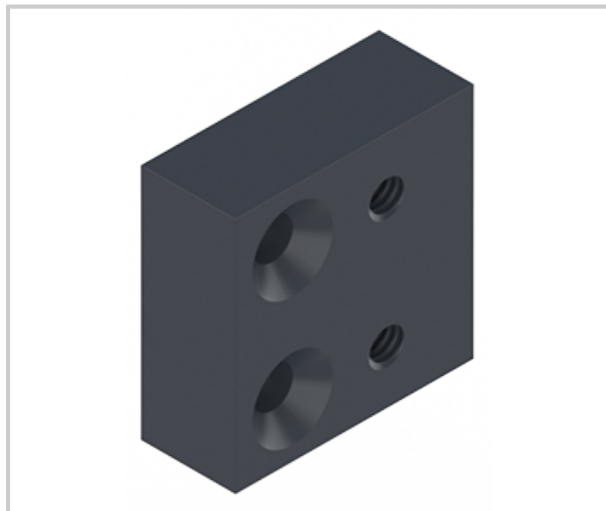

CALE POUR VERRU DE CONDAMNATION

CROISEE DS

Cale 25x25 mm
Épaisseur 10 ou 15 mm

Référence	Épaisseur (mm)	Teinte	Aspect	Unité de vente
320200101200	10	Gris 9006	Mat	L'unité
320200101300	10	Brun 1247	Mat	L'unité
320200102300	10	Blanc 9010	Brillant	L'unité
320200102400	10	Noir 9005	Mat	L'unité
320200102500	15	Blanc 9010	Brillant	L'unité
320200102600	15	Noir 9005	Mat	L'unité