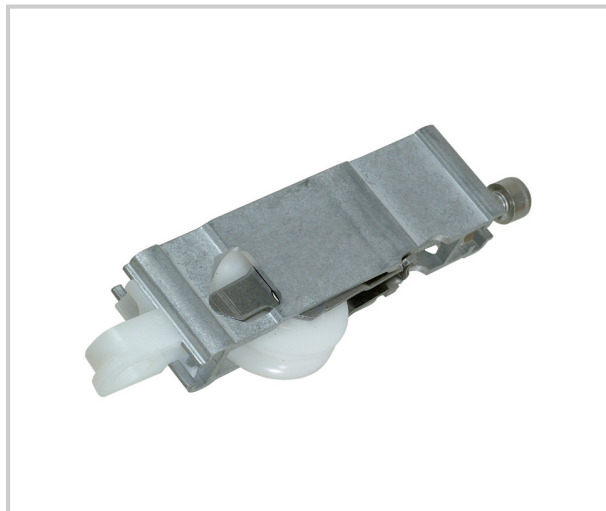

CHARIOT SR SÉRIE 4000

CROISEE DS

pour menuiserie PVC
Charge maximum par vantail 80 kg

Référence	A	B	Profil	Unité de vente
320200205600	26,5-31,5	17,5	Socredis	L'unité
320200205100	26,5-41,5	25,5	Schuco	L'unité
320200202400	28,5-33,5	19	Socredis Wisio	L'unité
320200204000	29,5-34,5	20,5	Veka	L'unité
320200205900	35,5-40,5	24,5	Gealan	L'unité
320200204500	37,5-42,5	31,0	Rehau 717	L'unité
320200204300	39,5-44,5	28,5	Profex 2000	L'unité
320200204900	43-48	32	Socredis	L'unité