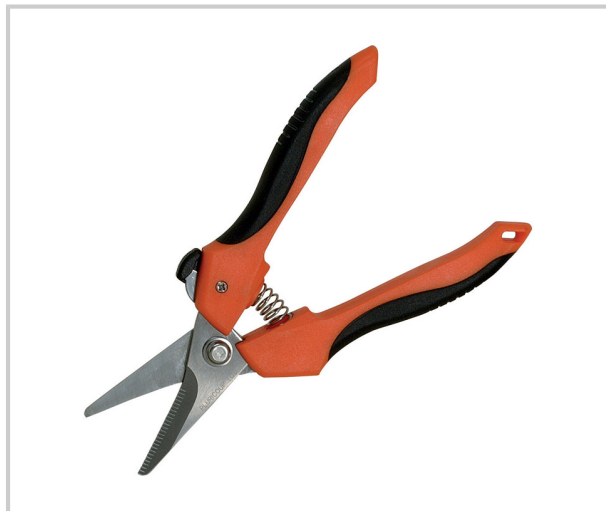

CISEAU COUPE TOUT

EDMA

Cisaille Pluricoupt-tout.
Lames polies et dentelées de 42mm en acier inoxydable.
Bras ergonomiques insassables et cliquet d'ouverture facile.
Légers et très maniables.
Applications : maintenance, chantiers, industrie.

Référence

380300200400

Unité de vente

L'unité

CARACTÉRISTIQUES

- Longueur : 190 mm