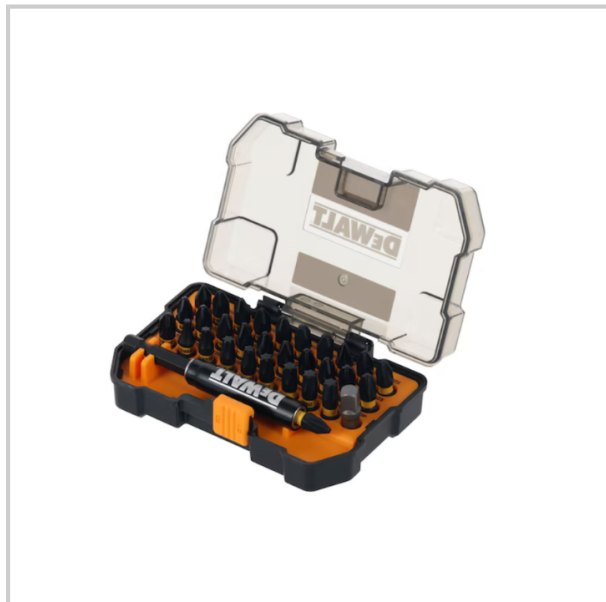

COFFRET EMBOUTS TOUGHCASE 32 PIÈCES FLEXTORQ MCLAREN

DEWALT

Géométrie de la pointe usinée avec précision.

Tête à ajustement parfait : élimine le jeu et l'arrondissement de la tête de vis.

Identification de la taille gravée au laser.

Porte-embout impact

Petit et compact.

Couvercle transparent

Clic de ceinture.

Inclus:

- 1x PH1 25 mm
- 5x PH2 25 mm
- 2x PH3 25 mm
- 1x PZ1 25 mm
- 10x PZ2 25 mm
- 3x PZ3 25 mm
- 1x T15 25 mm
- 1x T20 25 mm
- 2x T25 25 mm
- 1x T27 25 mm
- 3x T30 25 mm
- 1x 1/4" - 1/4" Adapteur 25 mm
- 1x Porte-embout impact

Référence

380300493900

Unité de vente

L'unité