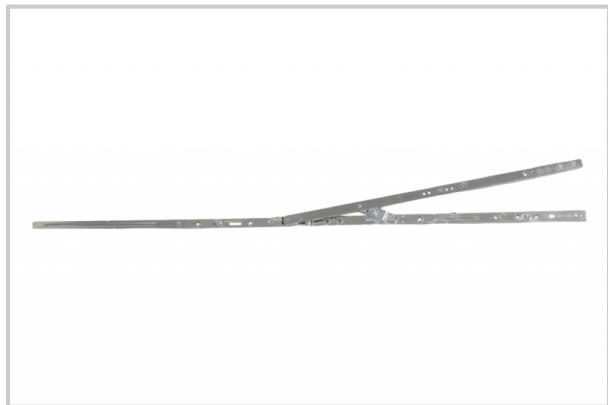

COMPAS AF HEAVY DUTY

SIEGENIA

Référence	Gr	LFF	Siegenia	Unité de vente
320100947100	2	651-850	TSKK4020	L'unité
320100956400	3	851-1050	TSKK4030	L'unité
320100956500	4	1051-1250	TSKK4040	L'unité

CARACTÉRISTIQUES

- Poids d'ouvrant : 200 kg