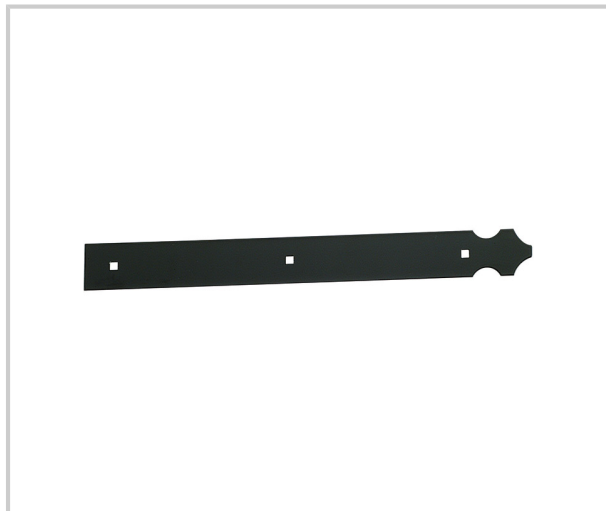

## CONTRE-PENTURE ALUMINUM

TORBEL

Contre penture aluminium

Référence	L	Teinte	Trous	Unité de vente
<b>320601810900</b>	225	Noir satiné	2	L'unité
<b>320601808200</b>	370	Blanc	3	L'unité
<b>320601811000</b>	370	Noir satiné	3	L'unité
<b>320601808300</b>	515	Blanc	4	L'unité
<b>320601811100</b>	515	Noir satiné	4	L'unité
<b>320601808400</b>	660	Blanc	5	L'unité
<b>320601811200</b>	660	Noir satiné	5	L'unité
<b>320601811300</b>	805	Noir satiné	6	L'unité