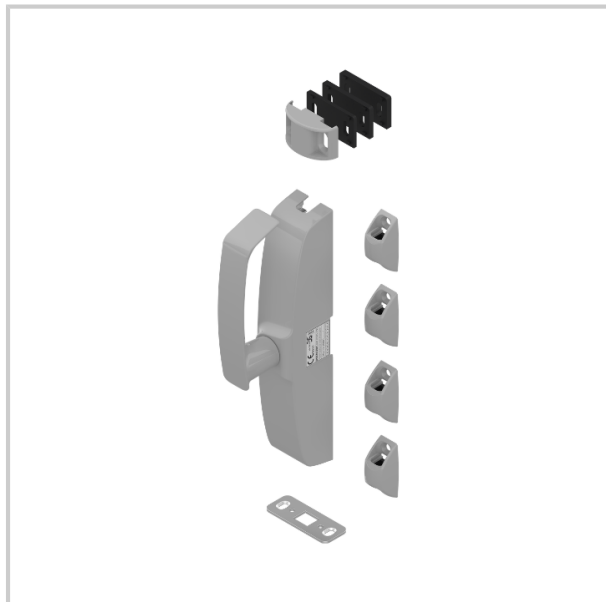

## CRÉMONE POMPIER EN APPLIQUE À POIGNÉE TOURNANTE DISCOVERY

LA CROISEE DS

Convient à tous types de porte bois, alu, PVC, acier.  
Manœuvre facile par poignée tournante à 180°.  
Inversion du sens de rotation de la poignée droite/gauche.  
Sans vis de fixation apparente.  
Course des tringles : 31mm.

### Pose en applique.

Ensemble comprenant :

- . 1 boîtier central
- . 4 guides équipés de bagues de glissement anti-vibration et anti-bruit
- . 1 gâche basse inox
- . 1 gâche haute avec 3 cales (ép. 3/4/5mm)

Livré sans tringle et vis de fixation

Info RAL : La Finition « Gris Acier 893 » = finition « aspect acier inox F9 »  
Peut remplacer Helium.