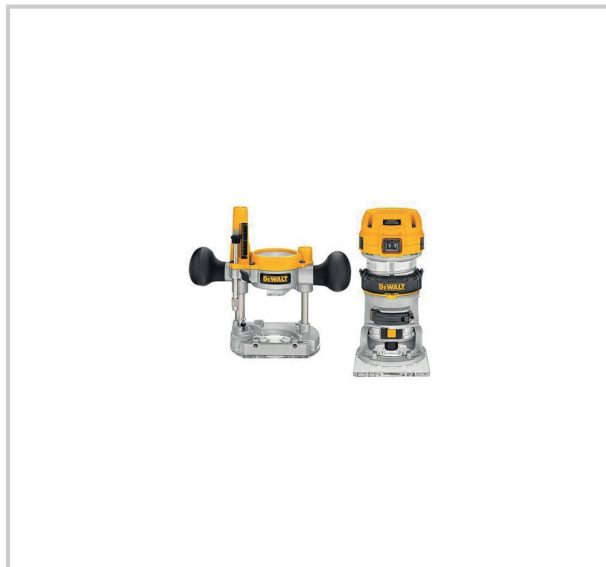

DÉFONCEUSE AFFLEUREUSE 6-8MM D26204K

DEWALT

Défonceuse et affleureuse Ø8mm - 900W

Régulation électronique constante pour une progression de travail uniforme et une excellente finition

Contrôle grâce à une vitesse variable entre 16000 et 270000 tr/min

Le moteur intégré dans un robuste carter en aluminium

Base plongeante incorporant des butées de profondeur

Barillet de butée de profondeur à 5 étages

2 points LED

Blocage d'arbre multiple pour un changement rapide et facile de la fraise.

Livraison en standard

2 guide parallèle

Adaptateur d'aspiration des poussières pour défonceuse et affleureuse

Pince 8mm

Clé 17mm

Base fixe et plongeante

Pointe de centrage

Mallette de transport