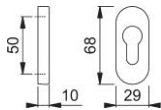

Fiche technique

duraplus®

30PS

Paire de rosaces à entrée de clé HOPPE en aluminium, pour porte à profil :

- Sous-embase : polyamide
- Fixation : non visible, pour vis universelles

N° d'article	2622268
Code EAN	4012789107807
Pays d'origine	Italie
Code NC	83024110
Epaisseur de porte	
Epaisseur du carré pour WC	
Percement	clé I (PZ)
Vis	sans vis
Couleur	F1 aluminium aspect argent
Gamme	Cœur de gamme
Emballage unitaire	5
Carton	25