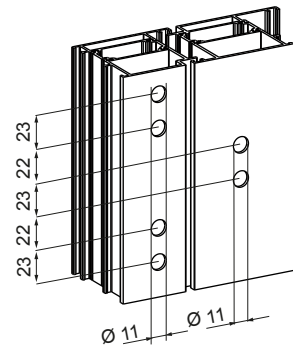

CE₀₄₉₇
EN 1935:2002 / AC:2003
4 7 6 0 1 4 1 13

120 Kg

	l(mm)	A(mm)	B(mm)	
7000VA	60	20.5	39.5	20
7010VA	67	20.5	46.5	20
7020VA	79	39.5	39.5	20
7030VA	80	20.5	59.5	20
7040VA	86	39.5	46.5	20
7050VA	93	46.5	46.5	20
7060VA	99	39.5	59.5	20
7070VA	106	46.5	59.5	20
7090VA	41	20.5	20.5	20

	l(mm)	A(mm)	B(mm)	
7003VA	60	20.5	39.5	20
7013VA	67	20.5	46.5	20
7023VA	79	39.5	39.5	20
7033VA	80	20.5	59.5	20
7043VA	86	39.5	46.5	20
7053VA	93	46.5	46.5	20
7063VA	99	39.5	59.5	20
7073VA	106	46.5	59.5	20