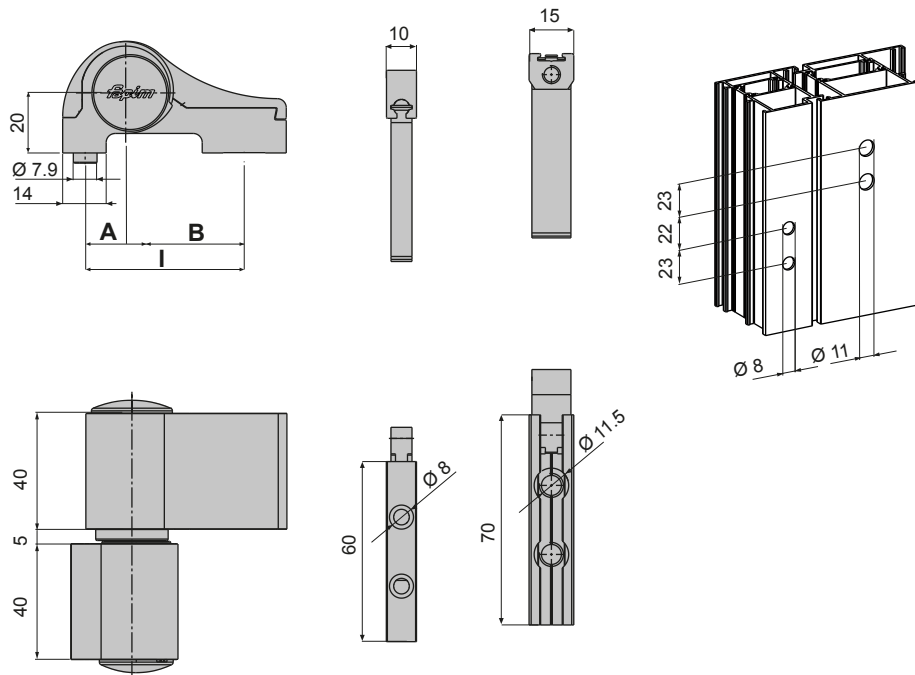

I(mm)	A(mm)	B(mm)	
7100A	53	13.5	39.5	20
7110A	60	13.5	46.5	20
7120A	73	13.5	59.5	20