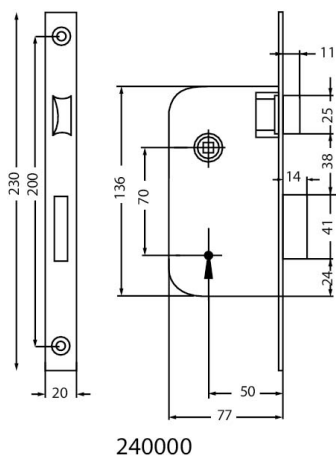

## CARACTÉRISTIQUES TECHNIQUES

- Coffre :
  - (H) 136 x (L) 77mm x (E) 14 mm
  - Axe 50 mm
  - Entraxe : 70 mm
  - Finition : peinture epoxy noire
  - Carré : 7mm
- Pênes :
  - Pêne 1/2 tour réversible
  - Saillie du pêne 1/2 tour : 11 mm
  - Course du pêne dormant : 14 mm
- Fonctionnement à 1 tour
- Tête :
  - 230 x 20 mm
- Disponible en bouts ronds ou bouts carrés
- Finition : noire, laitonée, nickelée, inox
- Disponible en main gauche et main droite, réversible
- Livrée avec gâche (selon conditionnement) et vis de fixation
- Compatible avec les rosettes et cylindre à fixation traversante DIN
- Livrée avec 1 clé bénarde (12 variations possibles)

Les modèles avec tête noire ou inox sont certifiés NF Niveau 3, les modèles avec tête laitonée ou nickelée sont certifiés NF Niveau 2

SCHÉMAS TECHNIQUES

240000

RÉFÉRENCES

Référence	Désignation
240000 à clé bénarde - Axe 50 mm	
A pêne dormant 1/2 tour - 1 clé - Têtière 20 mm	
240000-01-1B	Ton noir - Têtière noire - BC - avec gâche - par boîte de 2 - main droite
240000-02-1B	Ton noir - Têtière noire - BR - avec gâche - par boîte de 2 - main droite
240000-02-2B	Ton noir - Têtière noire - BR - avec gâche - par boîte de 2 - main gauche
240000-02-1J	Ton noir - Têtière noire - BR - sans gâche - par boîte de 10 - main droite
240000-02-1X	Ton noir - Têtière noire - BR - avec gâche - sous film en boîte de 10 - main droite
240000-02-2X	Ton noir - Têtière noire - BR - avec gâche - sous film en boîte de 10 - main gauche
240000-04-1B	Ton noir - Têtière laitonée - BR - avec gâche - par boîte de 2 - main droite
240000-06-1B	Ton noir - Têtière nickelée - BR - avec gâche - par boîte de 2 - main droite
240000-57-1B	Ton noir - Têtière inox - BR - avec gâche - par boîte de 2 - main droite