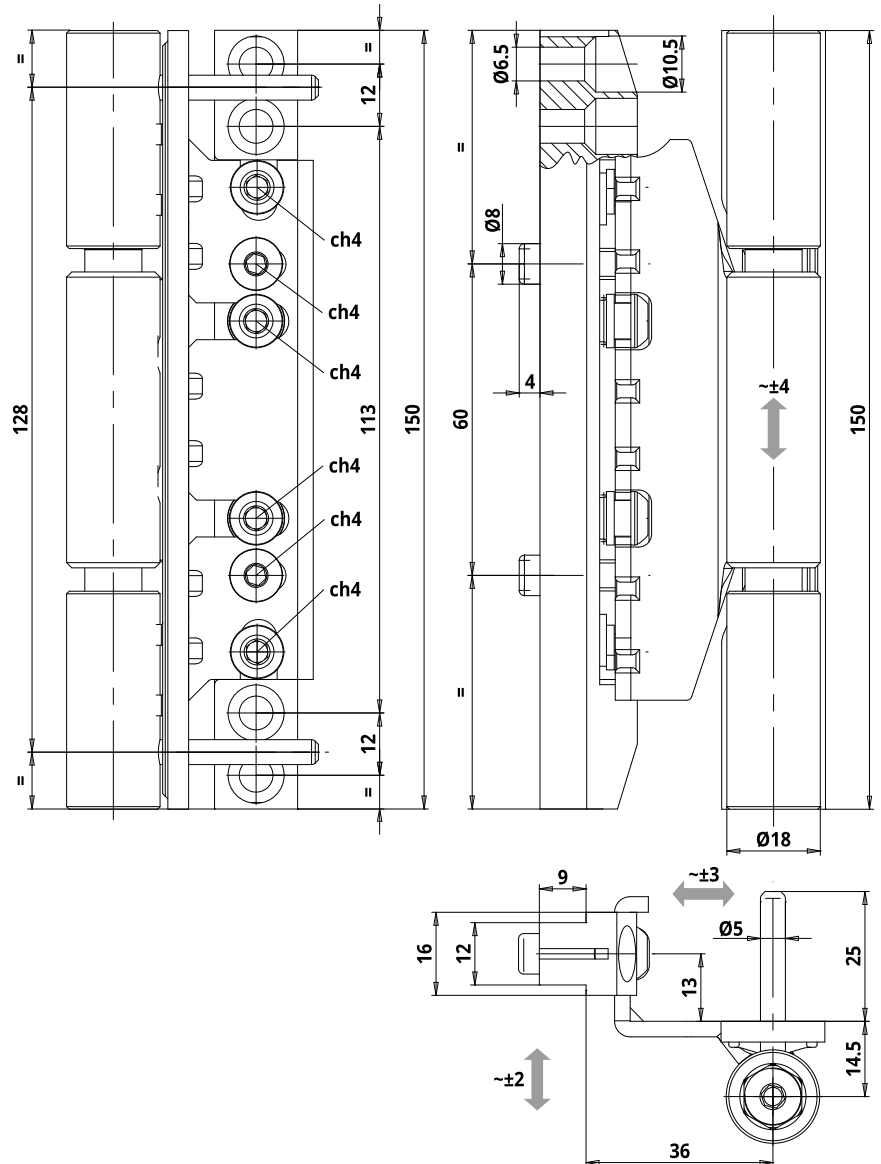

TRIXACTA

Fiche réglable pour porte d'entrée PVC

cod. CI473180

Caractéristiques techniques

- Adaptée aux profils avec gorge européenne et axe 13 mm, qui est un standard très utilisé pour les menuiseries aluminium mais également pour celles en bois et PVC.
- L'implantation de la fiche directement dans la rainure de ferrage garantit stabilité et charges élevées.
- Réglage tridimensionnel exécutable avec une seule clé hexagonale de 4 mm.
- Equipé avec caches.
- Rayon d'ouverture: 180°.

Donnés Techniques

Portées*	160 Kg.
Réglage latéral	± 3 mm
Réglage en hauteur	± 4 mm
Réglage en profondeur	± 2 mm

* Testé sur portes de dimensions 90x210 cm conformément à la norme UNI EN1935:2004

Finition