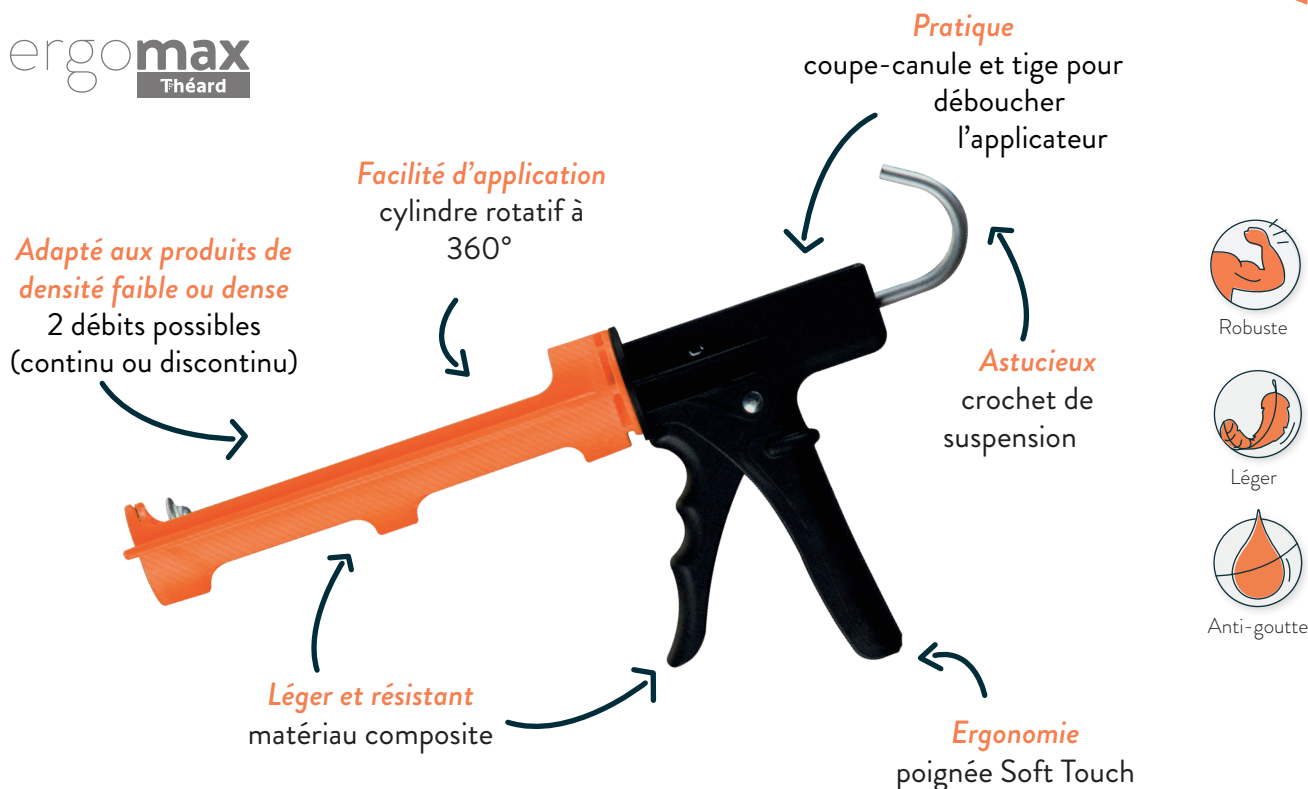

PISTOLET DRIPLESS

ergo**max**
Théard

PRÉSENTATION

Ce pistolet à cartouches de qualité professionnelle dispose d'un corps cylindrique rotatif et d'une poignée ergonomique en composite. En cas de chute, le pistolet ne risque pas d'endommager les supports fragiles. 40% plus léger qu'un modèle acier classique. Le cylindre rotatif facilite l'application dans les angles et accès difficiles, il permet d'appliquer en continu sans avoir à repositionner la canule.

CARACTÉRISTIQUES

- Système de poussée acier sans crémaillère avec un ratio de transmission de 18 :1
- Coupe-canule et débouche canule extra longue
- Grande résistance aux chocs
- Pour cartouche 310 ml
- Garanti 18 mois

MÉTIER CONCERNÉ

Généraliste

Drip : débit continu pour produits à forte viscosité/densité pour un écoulement plus facile et régulier.

Dripless : débit discontinu pour produits à viscosité/densité faible ou moyenne. Le débit s'arrête quand on lâche la poignée.

Dimensions

Longueur : 415 mm

Largeur : 190 mm

Épaisseur : 70 mm

Poids : 550 grammes

Coupe-canule

2 débits possibles

3 561816 067487