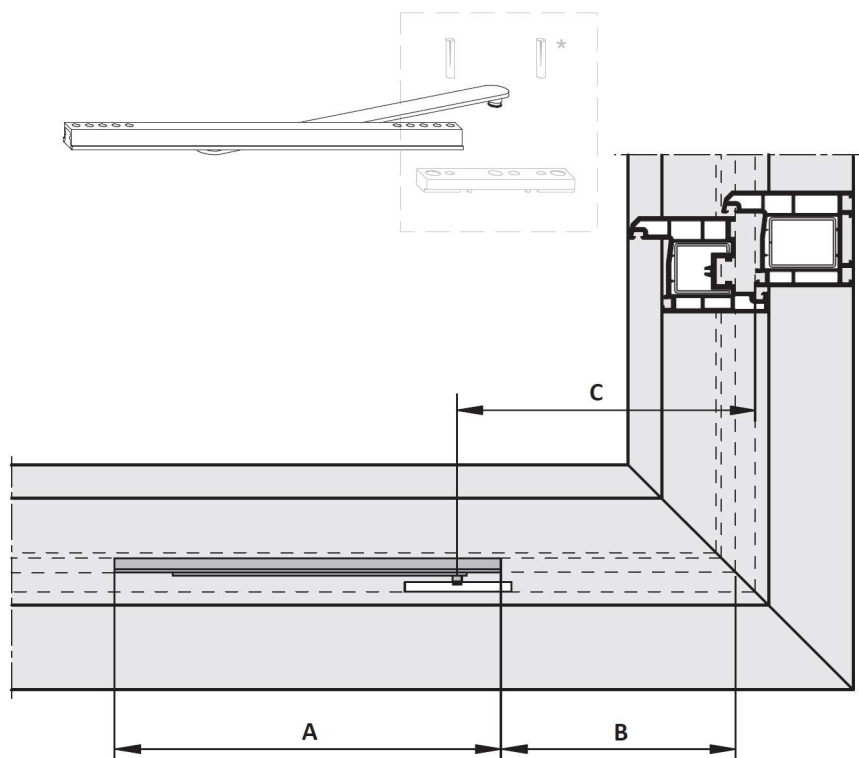

Compas d'arrêt à frein

Désignation	LFF	Dimensions (mm)			
		A	B	C	D
Compas d'arrêt Gr.190/126	429 - 800	190	29	45	90
Compas d'arrêt Gr.280/236,5	615 - 1200	280	125	117	90
Compas d'arrêt Gr.360/270	695 - 1460	360	125	160	90
Compas d'arrêt Gr.410/300	761 - 1560	410	141	190	90