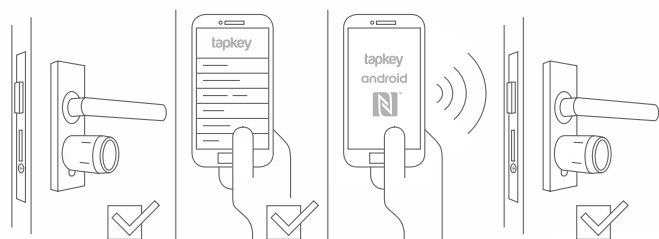

Ouvrez votre porte avec votre smartphone

DOM TapKey®

Votre smartphone devient votre clé

DOM Tapkey est une solution de verrouillage électronique qui, associée à une application mobile, permet de gérer les accès avec un smartphone.

Sa mise en place est très simple et rapide

- 1 - Installez le cylindre électronique sur votre porte.
- 2 - Téléchargez l'application gratuite sur votre smartphone et créez votre compte utilisateur Tapkey.
- 3 - Appairez le cylindre au smartphone.

Le kit est fourni avec 5 clés virtuelles gratuites.

Le coffret DOM Tapkey contient un cylindre électronique DOM Tapkey, une carte de propriété, un tournevis Torx et un outil d'ouverture de bouton.

Retrouvez ce produit et toutes nos nouveautés en matière d'électronique sur notre site www.dom-security.com