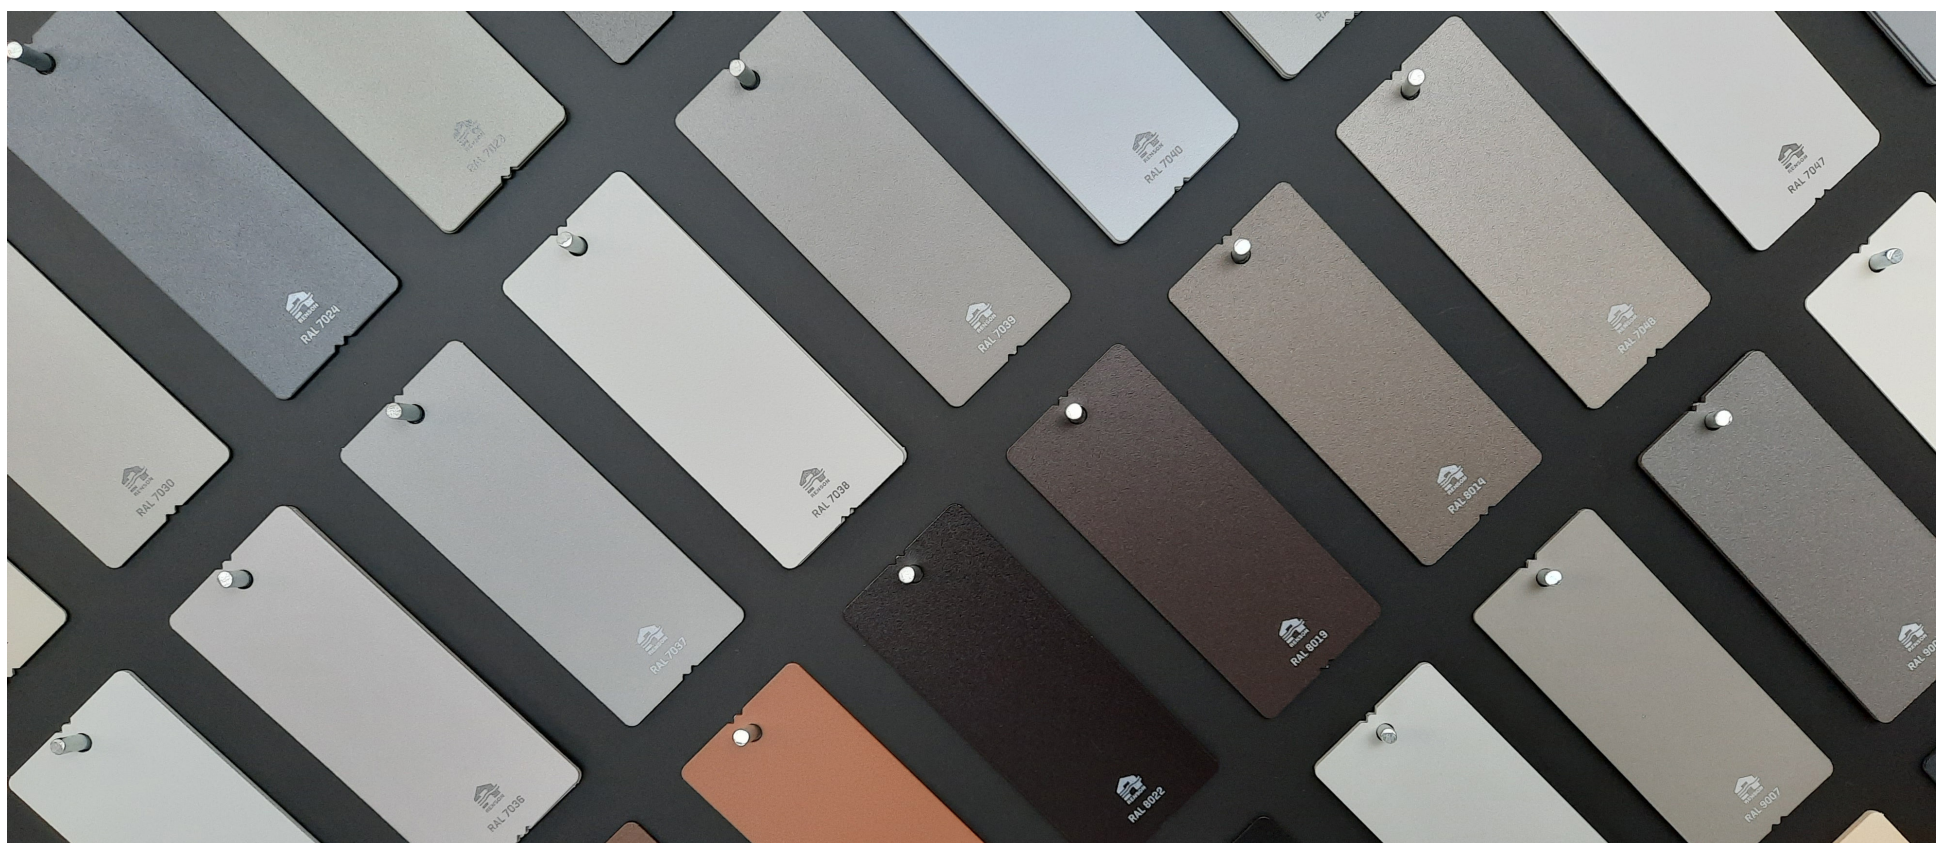

## POUDRES RENSON

- Renson conserve en stock une large gamme des poudres les plus courantes. Ces poudres ont été classées en catégorie de poudre A et sont répertoriées dans ce guide des couleurs. La catégorie de poudre X contient la plupart des autres poudres. Celles-ci ne sont pas incluses dans ce catalogue, mais peuvent être trouvées sur la plateforme de commande en ligne RIO. Un supplément est toujours facturé pour les poudres de la catégorie X. Des suppléments sont disponibles sur demande pour les poudres non incluses dans RIO.
- Des poudres peuvent être ajoutées ou retirées de la catégorie A chaque année.

- Les catégories de poudre AT (et XT) incluent uniquement les poudres texturées (voir à partir de la page 4).

CATEGORIE AT - TEXTURE						
Cat.	RAL	Description	Finition	Fournisseur	Code de poudre	
AT1	RAL 7016	RAL 7016 Fine texture	Texture	TIGER	029/71289	
	RAL 7021	Fine Texture RAL 7021 BLACK GREY Polyester Architectural AE	Texture	AXALTA	AE03057702120	
	RAL 9004	RAL 9004 Fine texture	Texture	TIGER	029/80271	
	RAL 9005	RAL 9005 Super_Sandtex PE42	Texture	OXYPLAST	DX631N8075	