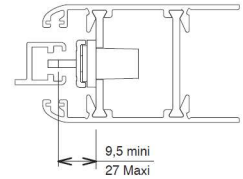

Fermeture Sereine "Monobloc"

Support crochet réglable
Avec entailage de la barrette (1)
Cotes de réglages du crochet

Réglages mini du boîtier central

Réglages maxi du boîtier central

Exemples de réglages du boîtier central