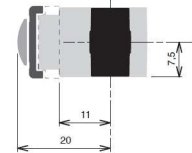

Fermeture Sereine "Monobloc"

Support crochet réglable
Avec entailage de la barrette (1)
Cotes de réglages du crochet

Réglages mini du boîtier central

Réglages maxi du boîtier central

Exemples de réglages du boîtier central