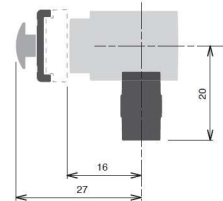

Fermeture Sereine "Monobloc"

Support crochet réglable
Avec entailage de la barrette (1)
Cotes de réglages du crochet

Réglages mini du boîtier central

Réglages maxi du boîtier central

Exemples de réglages du boîtier central