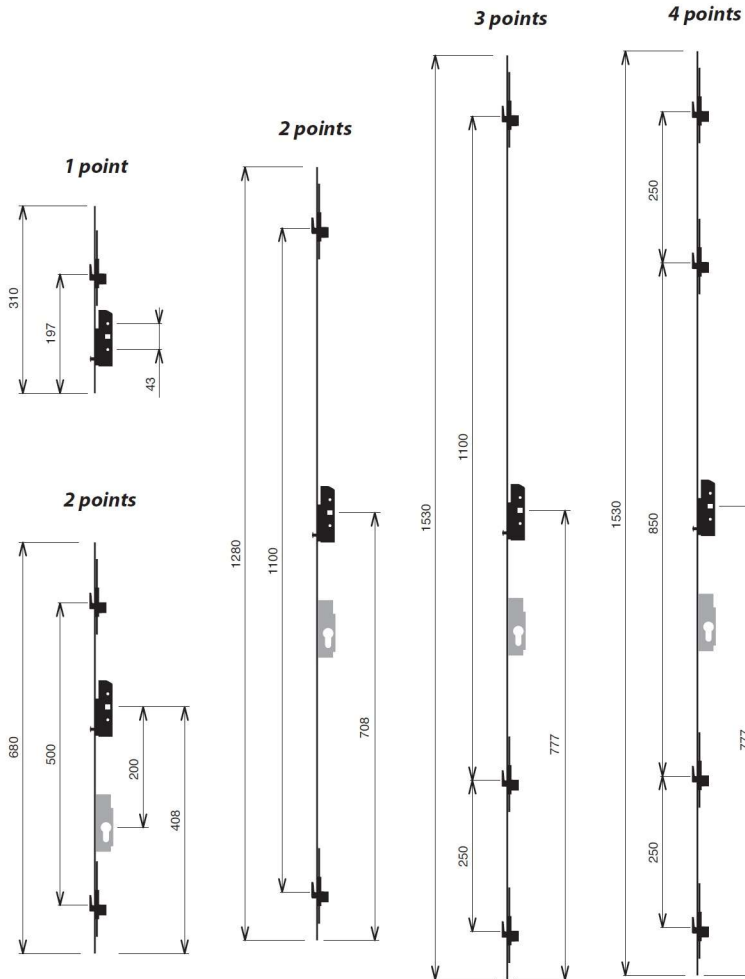

Fermeture Sereine "Monobloc"

Support crochet réglable
Avec entailage de la barrette (1)
Cotes de réglages du crochet

Réglages mini du boîtier central

Réglages maxi du boîtier central

Exemples de réglages du boîtier central