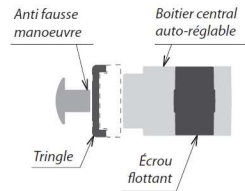

Fermeture Sereine "Monobloc"

Support crochet réglable
Avec entailage de la barrette (1)
Cotes de réglages du crochet

Réglages mini du boîtier central

Réglages maxi du boîtier central

Exemples de réglages du boîtier central