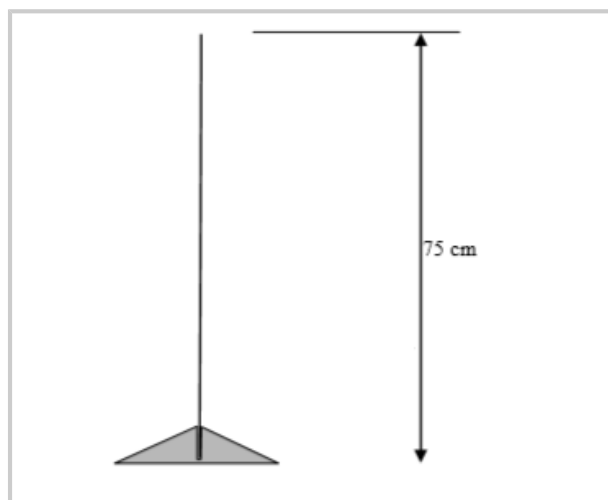

## ECRAN DE PROTECTION SUR PIED

Ecran de protection sur pied bois

Pour comptoirs, bureaux, tables, cloisonnements, étagères etc...

L'écran est fabriqué en PERSPEX incolore (PMMA) de 3 mm joints droits

Angles arrondis pour éviter les risques de coupure.

2 piètements en bois massif poncé assurant une très grande stabilité fournis avec 4

tampons antidérapants

Nettoyage facile

Grande qualité optique.

Options parlophone, passe documents (35x6cm) et dimensions sur mesures possibles

Référence	Largeur	Unité de vente
370100342400	60 cm	L'unité
370100342600	100 cm	L'unité

### CARACTÉRISTIQUES

- Hauteur : 75 cm