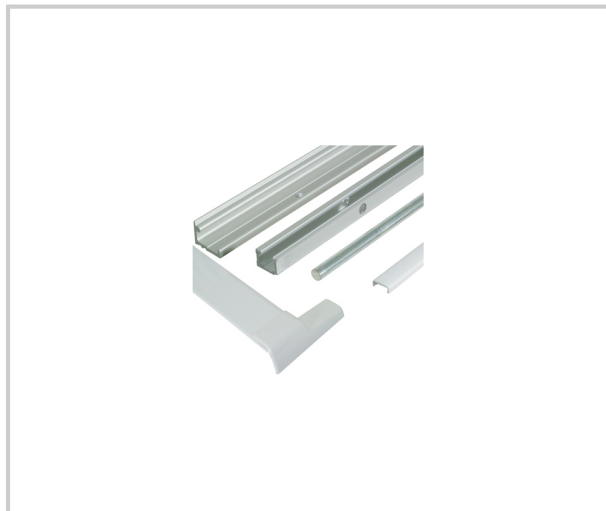

## ELÉMENT PSK 160 & 200 Z PLUS

SIEGENIA

Elément PSK plus comprenant :

- 1 Cache L
- 1 Barre d'accouplement
- 1 Guide haut
- 1 Cache F
- 1 Rail

Référence	LFF	Siegenia	Teinte	Unité de vente
320200711000	107/240	PMPJ0110	Brun 8022	L'unité
320200711100	107/240	PMPJ0110	Titane F9	L'unité
320200711300	130/286	PMPJ0120	Brun 8022	L'unité
320200711400	130/286	PMPJ0120	Titane F9	L'unité
320200711500	160/346	PMPJ0130	Blanc 9003	L'unité
320200711800	200/426	PMPJ0140	Blanc 9003	L'unité
320200712000	200/426	PMPJ0140	Titane F9	L'unité
320200710600	87/200	PMPJ0100	Blanc 9003	L'unité
320200710700	87/200	PMPJ0100	Brun 8022	L'unité