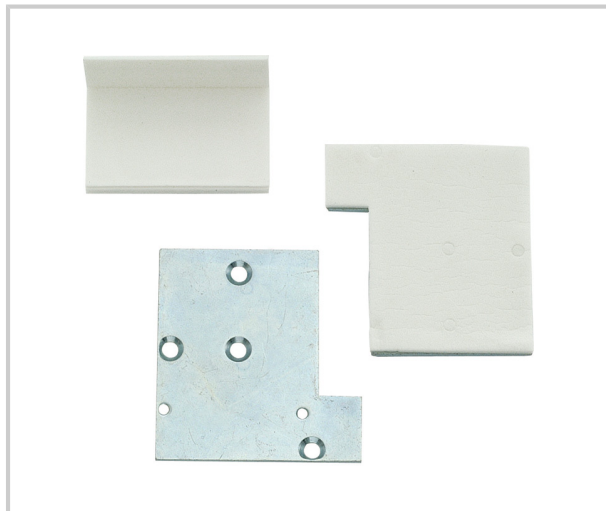

EMBOUT POUR SEUIL

BILCOCQ

Sachet 5 paires

| Référence | Profil | Teinte | Type | Unité de vente |
|--------------|---------|--------|------|----------------|
| 310602004100 | Dormant | Blanc | R729 | L'unité |
| 310602004500 | Dormant | Blanc | Q11 | L'unité |
| 310602004600 | Dormant | Blanc | I10 | L'unité |
| 310602008100 | Dormant | 8003 | I10 | L'unité |
| 310602008600 | Dormant | 8003 | Q 11 | L'unité |
| 310602004700 | Meneau | Blanc | M160 | L'unité |