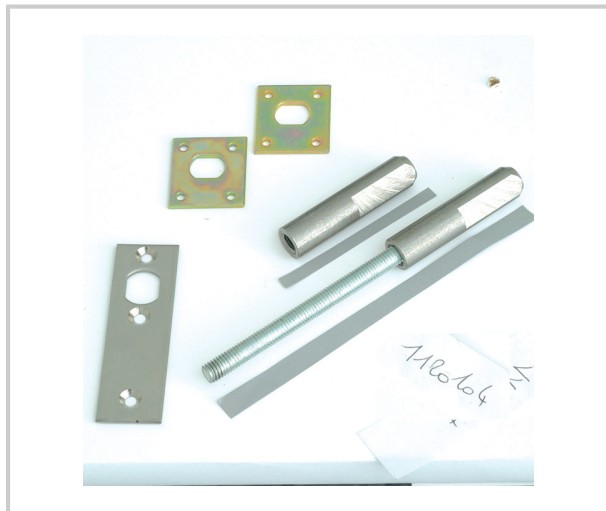

ENSEMBLE TEG

METALUX

Diamètre 8
Haut et bas complet

Référence	Unité de vente
310305306800	L'unité