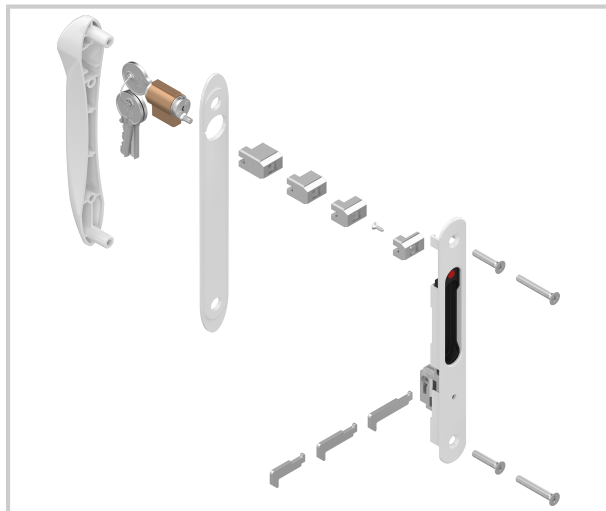

FERMETURE DOUBLE RÉNOVATION

CROISEE DS

Fermeture double manuelle

Kit comprenant :

3 crochets

1 cylindre

4 paliers

1 platine

4 vis

| Référence | Teinte | Unité de vente |
|---------------------|--------|----------------|
| 320200302800 | Blanc | L'unité |
| 320200302900 | Noir | L'unité |