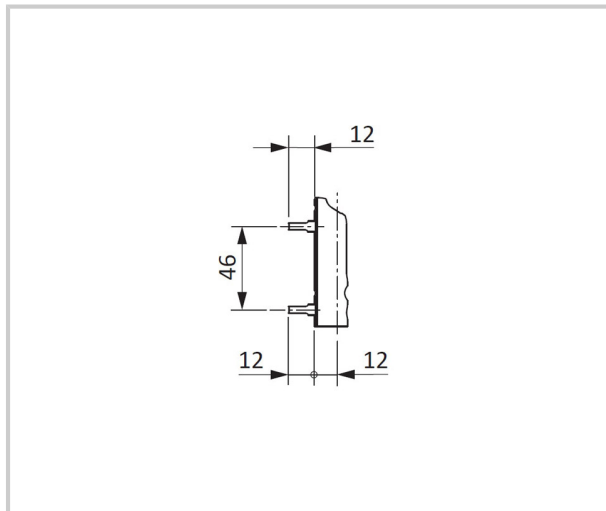

FICHE D'ANGLE À BROCHER 12 MM TITAN SIEGENIA

| Référence | Unité de vente |
|--------------|----------------|
| 320100958600 | L'unité |

CARACTÉRISTIQUES

- Poids : 100 kg
- Siegenia : TBEB6180
- Teinte : Zingué