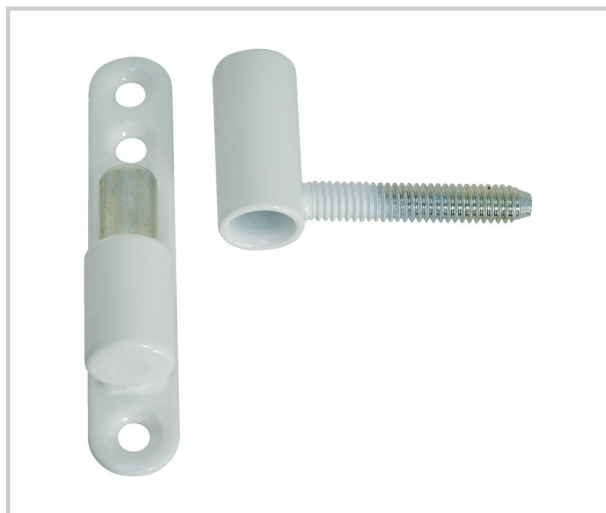

## FICHE DIAMÈTRE 15 MM

OTLAV

Pour menuiserie PVC.  
Acier epoxy blanc.  
Avec butée à bille.

Référence	Modele	Observations	Teinte	Unité de vente
320102802300	Femelle	Tige 7x40	Brun	L'unité
310101417200	Femelle	Tige 7x40	Blanc	L'unité
310101424800	Femelle	Tige 7x40	F9	L'unité
310101425000	Femelle	Tige 7x40	Beige rose	L'unité
310101424400	Femelle	Tige 7x40	7035	L'unité
310101417300	Mâle	Platine 3 trous	Blanc	L'unité
310101424900	Mâle	Platine 3 trous	F9	L'unité
310101425100	Mâle	Platine 3 trous	Beige rose	L'unité
310101424300	Mâle	Platine 3 trous	7035	L'unité