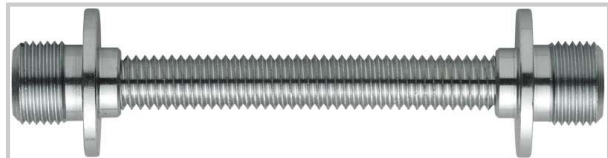

## FIXATION DOUBLE

HOPPE

Fixation double traversante  
Livrée à la pièce

Référence	Porte	Unité de vente
310201115600	-	L'unité
310201115800	-	L'unité
3102011115700	47 - 57	L'unité
310201115900	67 - 77	L'unité
310201116000	77 - 87	L'unité