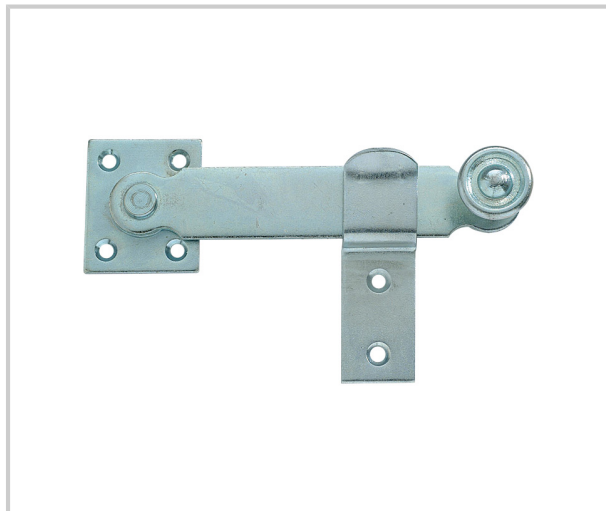

FLÉAU DE VOLET INDUSTRIELLE DE SEDAN

Sécurise vos battants des coups de vent en les maintenant en place sur leur support.
Pré-perçés de 5 trous
Faciles à installer par une simple action de vissage dans le bois.

Référence	Unité de vente
320600302100	L'unité

CARACTÉRISTIQUES

- Longueur : 140