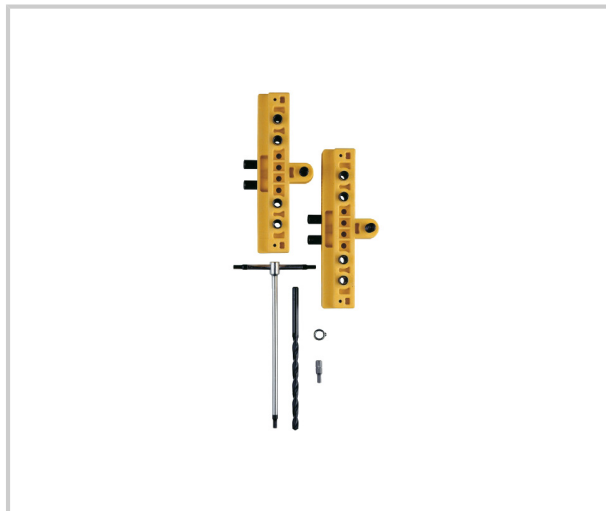

GABARIT POUR PAUMELLE EXACTA

OTLAV

Gabarit pour paumelle Exacta Ø14 et Ø16

Référence	Unité de vente
310101002600	L'unité