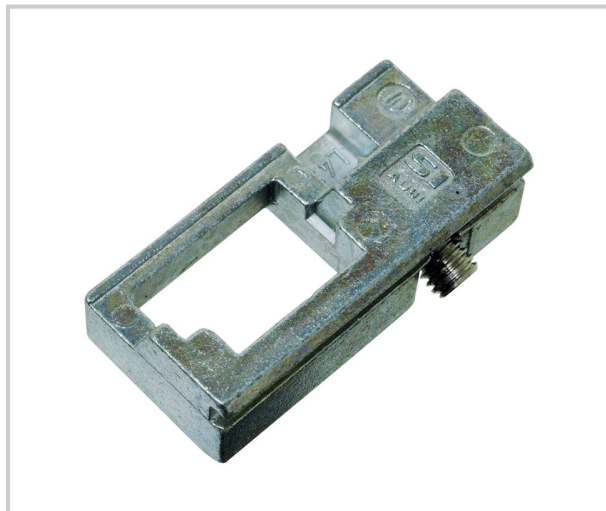

GÂCHE SORTIE DE TRINGLE À CLAMER

SIEGENIA

Référence	Sens	Siegenia	Unité de vente
320100500600	Droite	MRST0021	L'unité
320100500400	Gauche	MRST0022	L'unité