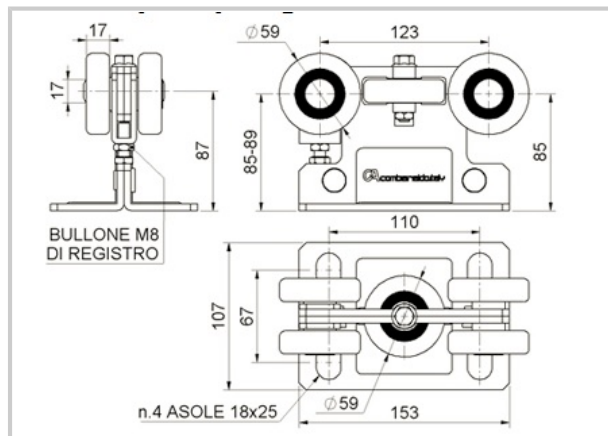

GALET POUR PORTAIL AUTOPORTANT

COMBI ARIALDO

Galet pour portail autoportant
- Galet nylon

Référence	Poutre	Unité de vente
310701700900	140	L'unité
310701700700	98	L'unité
310701700800	98	L'unité