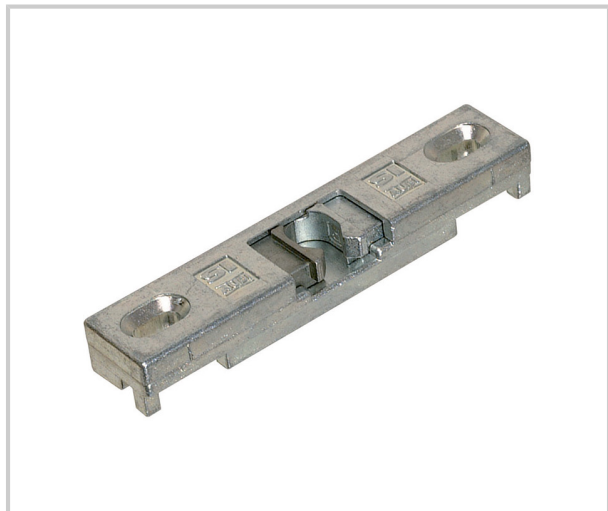

HOUSSETTE SUR DORMANT

SIEGENIA

Référence	Execution	Jeu	Menuiserie	Observations	Siegenia	Unité de vente
320100118700	0720	12	Alu	Gorge 10 x 14 axe 9	FRZB0270	L'unité
320100115200	1361	12	Bois	Feuillure 18	284582	L'unité
320100922700	1362	12	Bois	Feuillure 20	FRZB0160	L'unité
320100117400	1900	12	PVC	-	FRZB0200	L'unité
320100941700	2000	12	PVC	Battement	285879	L'unité
320100120300	2041	12	PVC	-	FRZB0380	L'unité
320100127700	2041/2	12	Alu	Gorge 10 x 14 axe 13	FRZB0590	L'unité
320100125300	2100	12	PVC	-	FRZB0300	L'unité
320100120200	2660	12	PVC	-	285855	L'unité
320100121000	2860	12	PVC	-	FRZB0220	L'unité
320100123400	3700	12	PVC	-	FRZB0520	L'unité
320100121900	4100	12	PVC	-	305379	L'unité
320100114700	429	4	Bois	-	284599	L'unité
320100119200	4500	12	Bois	Feuillure 24	FRZB0020	L'unité
320100115800	608	12	PVC	-	FRZB0180	L'unité
320100113200	803	12	Bois	Rainure 7x8x4	FRZB0480	L'unité