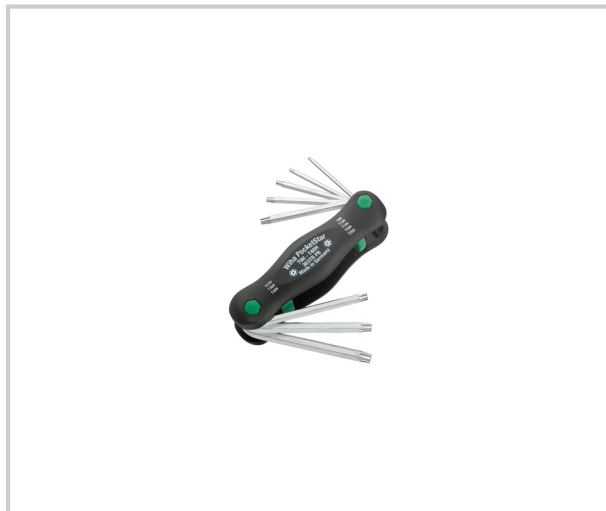

JEU 8 CLÉS TORX PERCÉES

WIHA

Jeu de 8 clés Torx Tamper Resistant sur monture (anti-vol). Lames acier en chrome-vanadium, entièrement trempé, surface galvanisée à haute résistance. Manche ergonomique en fibre de verre renforcé, longueur 120 mm. Bouton poussoir pour choisir la clé souhaitée avec un trou spécial dans chaque pointe. Détail clés: T9H, T10H, T15H, T20H, T25H, T27H, T30H et T40H.

Référence

Unité de vente

380300306800

L'unité