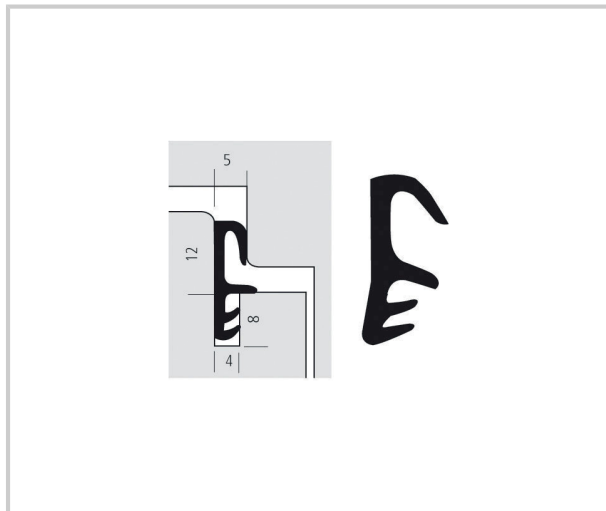

JOINT POUR OUVRANT

FRANCE CALFEUTRAGE

Pour feuillure de 12 mm

Référence	Teinte	Unité de vente
360100602000	Brun	L'unité
360100601900	Noir	L'unité