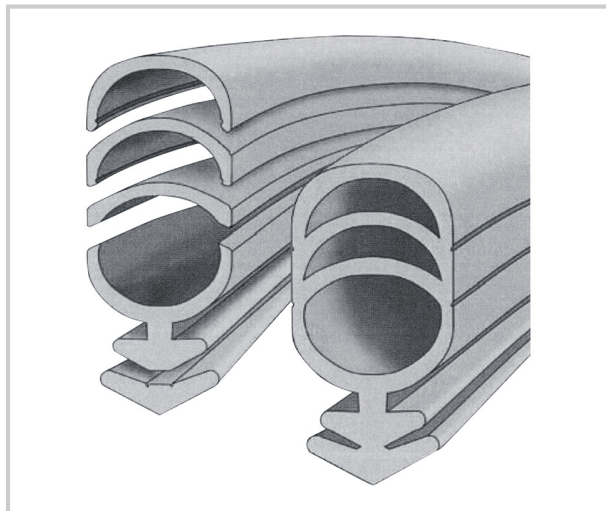

JOINT UNIVERSEL PVC

FRANCE CALFEUTRAGE

Spécial menuiserie PVC

Permet de remplacer plus de 100 joints standards.

En épluchant les différentes couches, le joint s'adapte à la plupart des types de portes et fenêtres en PVC.

Rouleau de 25 M

Référence

Unité de vente

360100603900

L'unité