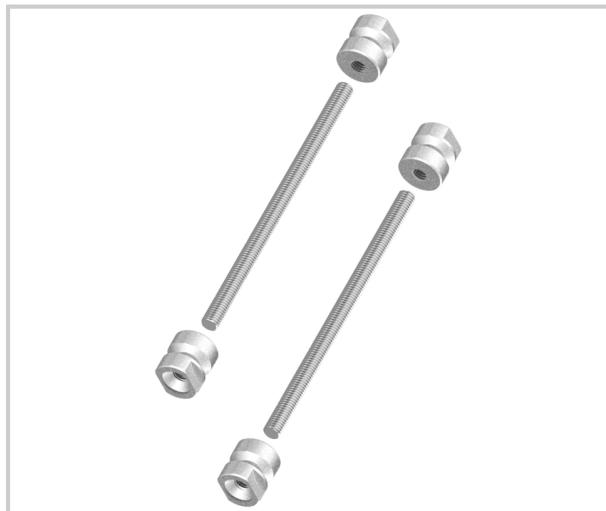

## KIT FIXATION DOUBLE DIVA VIII CROISEE DS

Fixation double pour support Diva VIII

Comprenant :

4 écrous

2 tiges filetées M6 x 110 mm

pour porte de 63mm à 78mm

Référence

**310200920400**