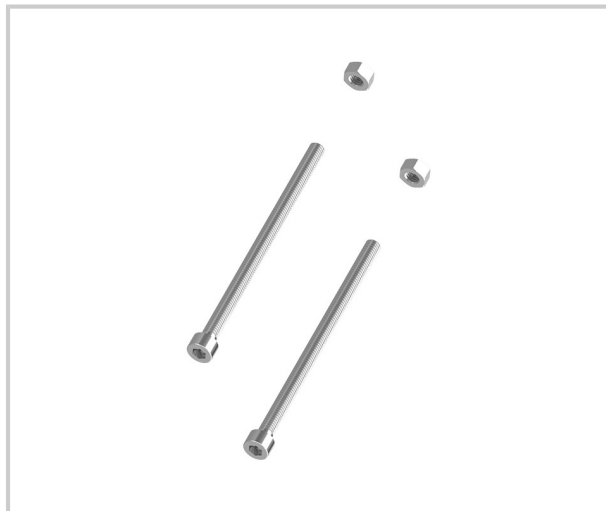

KIT FIXATION DOUBLE DIVA XX-XXI CROISEE DS

Kit fixation double traversante
Kit comprenant 2 vis CHc M6 + 2 écrous M6
Pour porte épaisseur 80mm maxi

Référence	Unité de vente
310200917900	L'unité