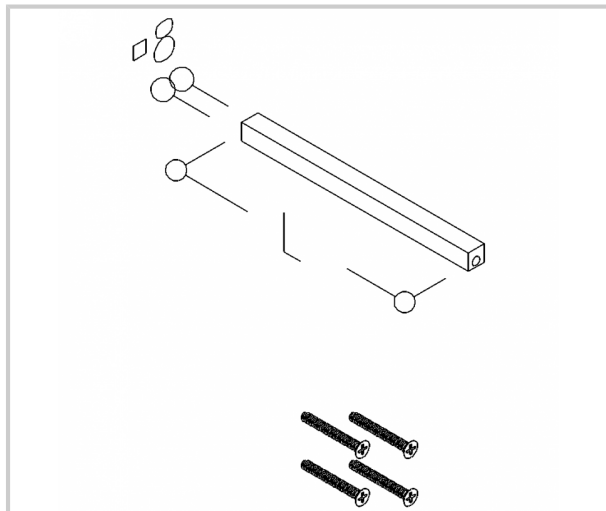

KIT FIXATION LONG

NORMBAU

Kit pour garnitures de portes Série EST, carré de 8 mm et vis.

kit de fixation composé :

1 carré

1 jeu de vis

Référence

310200406300

Unité de vente

L'unité

CARACTÉRISTIQUES

- Profil : 66 à 77