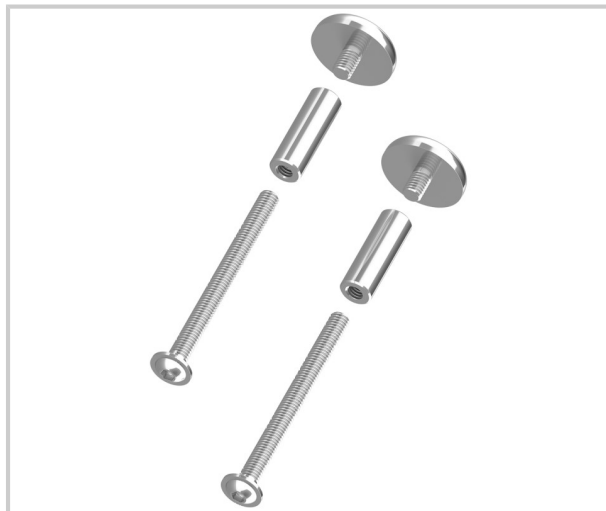

KIT FIXATION TRAVERSANTE DIVA XIV

CROISEE DS

Fixation simple face traversante
Kit de 2 vis TB M6 + 2 entretoises + 2 vis borgne
Pour porte de 30mm à 85mm d'épaisseur

Référence	Unité de vente
310201103800	L'unité