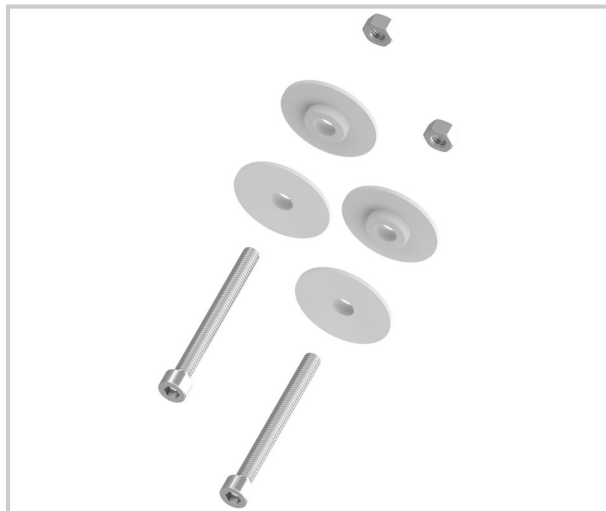

KIT FIXATION VERRE DIVA XX-XXI CROISEE DS

Kit comprenant 2 écrous + 2 vis CHc M6 + 4 rondelles
Pour porte en verre de 8mm à 32mm d'épaisseur

Référence	Unité de vente
310200918000	L'unité