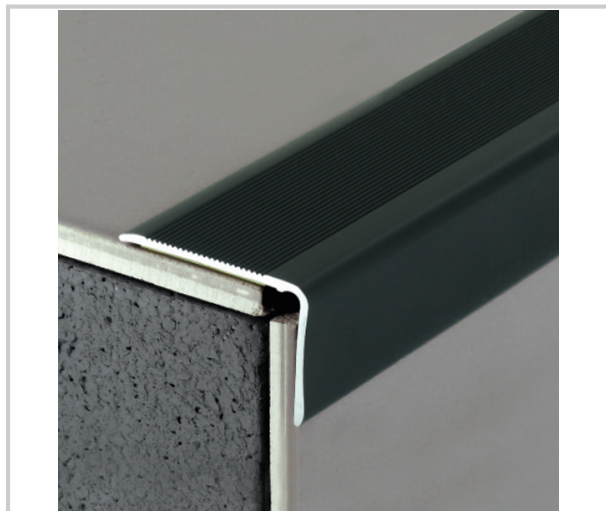

## NEZ DE MARCHE ADHESIF

DINAC

Profilé strié pour nez de marche en aluminium ou en laiton  
sécurise les escaliers en réduisant les risques de glissade  
protège et rénove les supports  
fixation auto-adhésive

Référence	finition	largeur (mm)	longueur (mm)	Unité de vente
<b>360100406600</b>	aluminium naturel	36x24	1100	L'unité
<b>360100406400</b>	aluminium noir	36x24	3000	L'unité
<b>360100406500</b>	aluminium noir	25x15	3000	L'unité
<b>360100406700</b>	aluminium noir	36x42	1100	L'unité