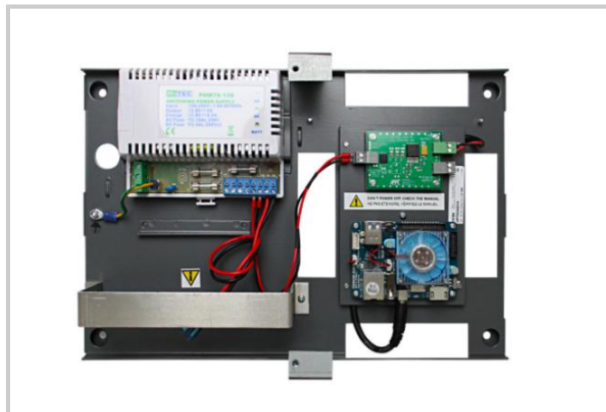

## OPTIMABOX

EDEN INNOVATIONS

Serveur LINUX  
Logiciel de gestion des accès (version full)  
Licences vidéo et intrusion incluses  
Version mobile incluse  
Licence gestion du temps (en option)  
10 000 utilisateurs

Référence	Unité de vente
390204130000	L'unité