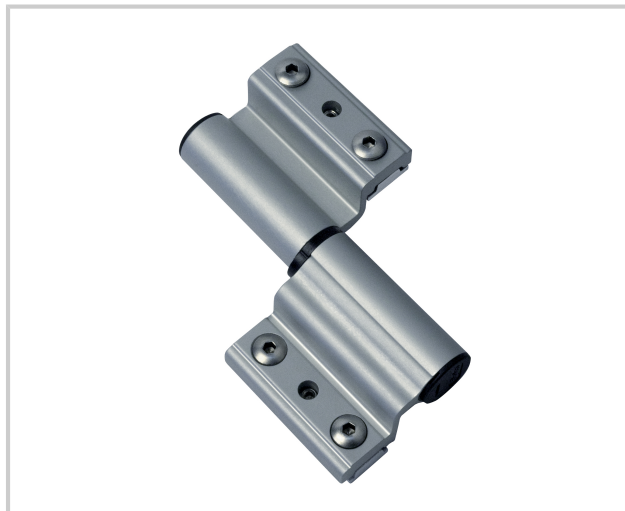

## PAUMELLE 2 LAMES MONZA - CE

FAPIM

Paumelle en feuillure pour porte jusqu'à 120kg

Réglage 3D :

- latéral : -2/+2

- hauteur : 0/+4

- en compression : -0,5/+0,5

Référence	Gorge dormant	Repère profil	Teinte	Aspect	Unité de vente
310100923300	10 x 14.5	MON102	Argent G6	Satiné	L'unité
310100923400	10 x 14.5	MON102	Blanc 9010	Brillant	L'unité
310100923500	10 x 14.5	MON102	Blanc 9016	Brillant	L'unité
310100923600	10 x 14.5	MON102	Noir 9005	Mat	L'unité
310100923700	10 x 14.5	MON102	Gris 7016	Mat	L'unité
310100923800	10 x 14.5	MON102	Helium NJ	Brillant	L'unité
310100900100	14 x 18	MON100	Inox (Anodisé)	Mat	L'unité
310100900300	14 x 18	MON100	Blanc 9010	Brillant	L'unité
310100900400	14 x 18	MON100	Noir 9005	Mat	L'unité
310100929300	14 x 18	MON100	Helium NJ	Brillant	L'unité
310100925900	14 x 18	MON100	Blanc 9016	Mat	L'unité
310100900500	14 x 18	MON100	Blanc 9016	Brillant	L'unité

Référence	Gorge dormant	Repère profil	Teinte	Aspect	Unité de vente
310100900600	14 x 18	MON100	Argent G6	Satiné	L'unité
310100901300	14 x 18	MON100	Gris 7016	Mat	L'unité
310100923900	12 x 15	MON103	Argent G6	Satiné	L'unité
310100924000	12 x 15	MON103	Blanc 9010	Brillant	L'unité
310100924100	12 x 15	MON103	Blanc 9016	Brillant	L'unité
31000926000	12 x 15	MON103	Blanc 9016	Mat	L'unité
310100924200	12 x 15	MON103	Noir 9005	Mat	L'unité
310100924300	12 x 15	MON103	Gris 7016	Mat	L'unité
310100924400	12 x 15	MON103	Helium NJ	Brillant	L'unité
310100924500	12 x 15	MON103	Helium MV	Satiné	L'unité

## CARACTÉRISTIQUES

- Jeu : 12 mm
- Gorge ouvrant : 15 x 20