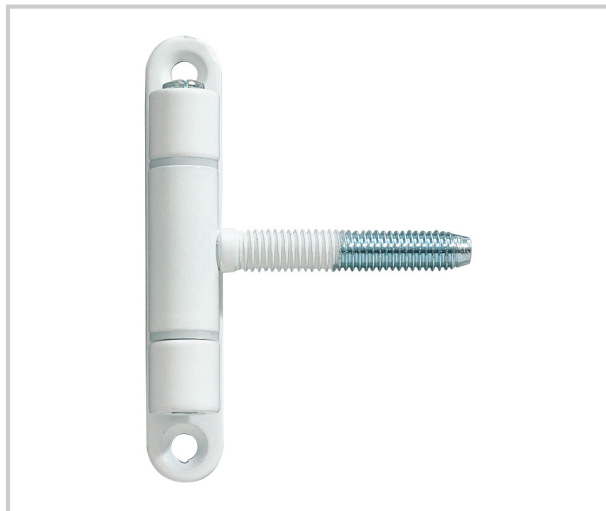

PAUMELLE K 3273

SIMONSWERK

Diamètre du noeud 13 mm
Tige ouvrant 8 x 45 mm
Platine ouvrant 14 x 84 mm
Platine dormant 14 x 84 mm

Référence

Unité de vente

310101413300

L'unité

CARACTÉRISTIQUES

- Teinte : Blanc